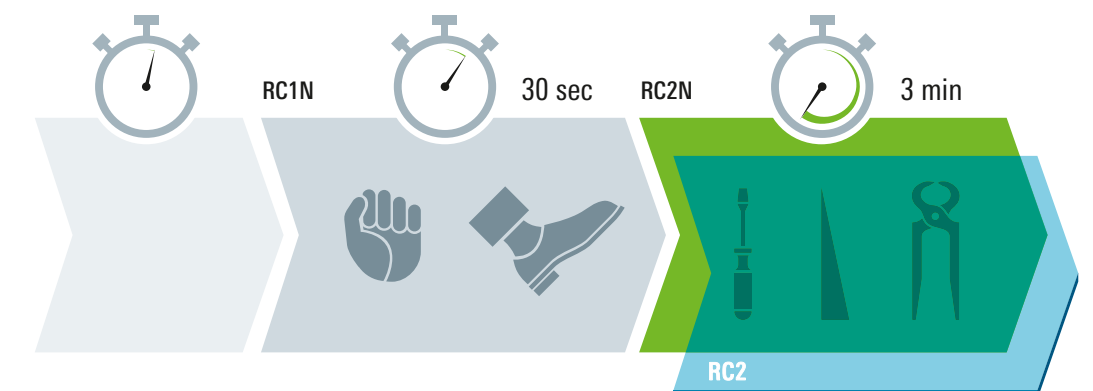

Zonder aanvullende beveiliging heeft de inbreker vrij spel.

Deze weerstandsklasse biedt een goede basisbeveiliging tegen inbraakpogingen.

Verhoogde beveiliging tegen inbraakpogingen met eenvoudig gereedschap. Met extra veiligheidsglas wordt veiligheidsklasse RC2 bereikt.