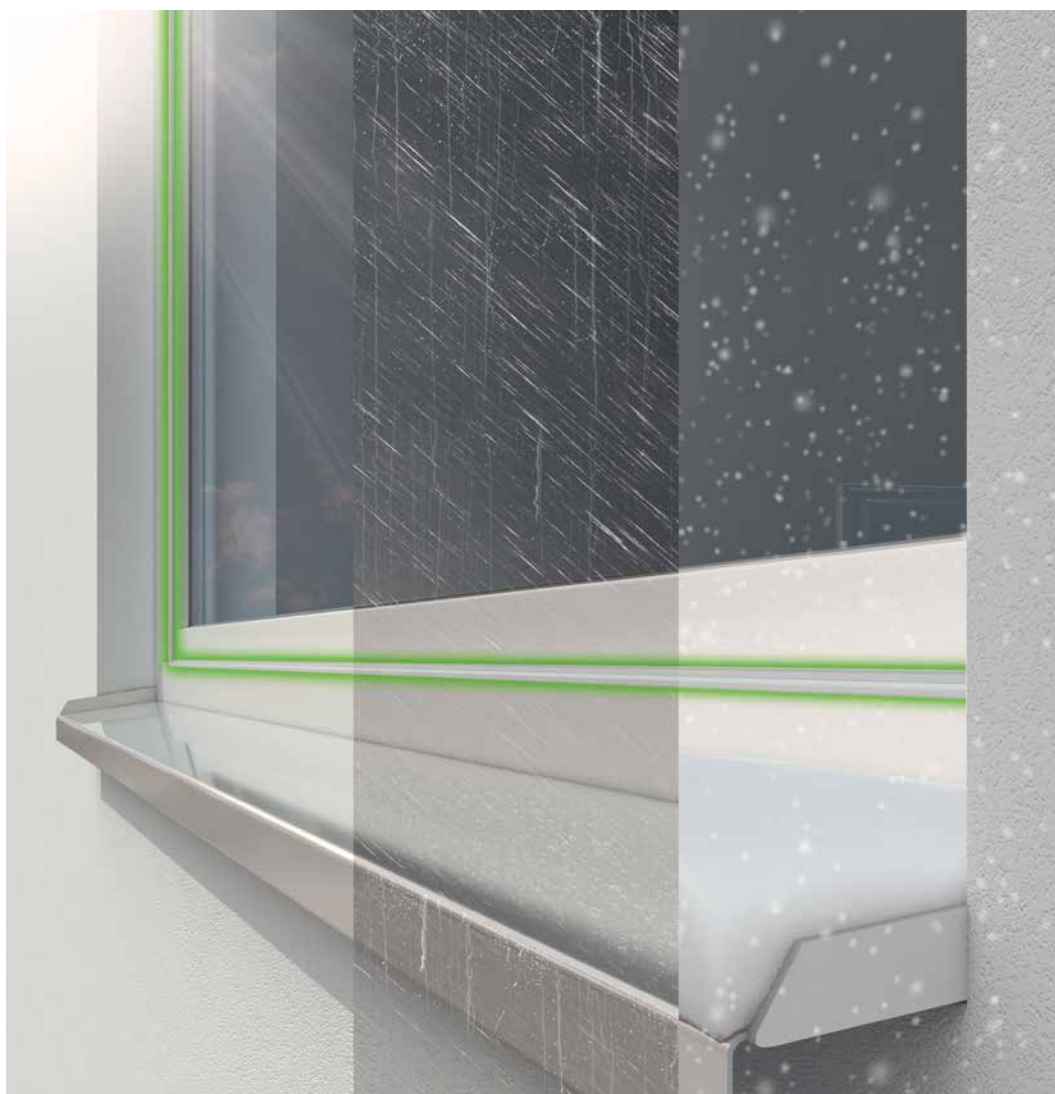

Kwaliteit tot in het kleinste detail

Ook bij de productie van ramen worden hoge eisen gesteld aan afdichtingen. Ze moeten zeer goed afsluiten, jarenlang betrouwbaar functioneren en een optimale bescherming leveren tegen weersinvloeden. Al ruim 50 jaar is EPDM-koudschuim hiervoor de aangewezen keuze. EPDM-dichtingen beschikken over een uitstekende veerkracht* die gedurende de hele levensduur van het raam de beste afdichting