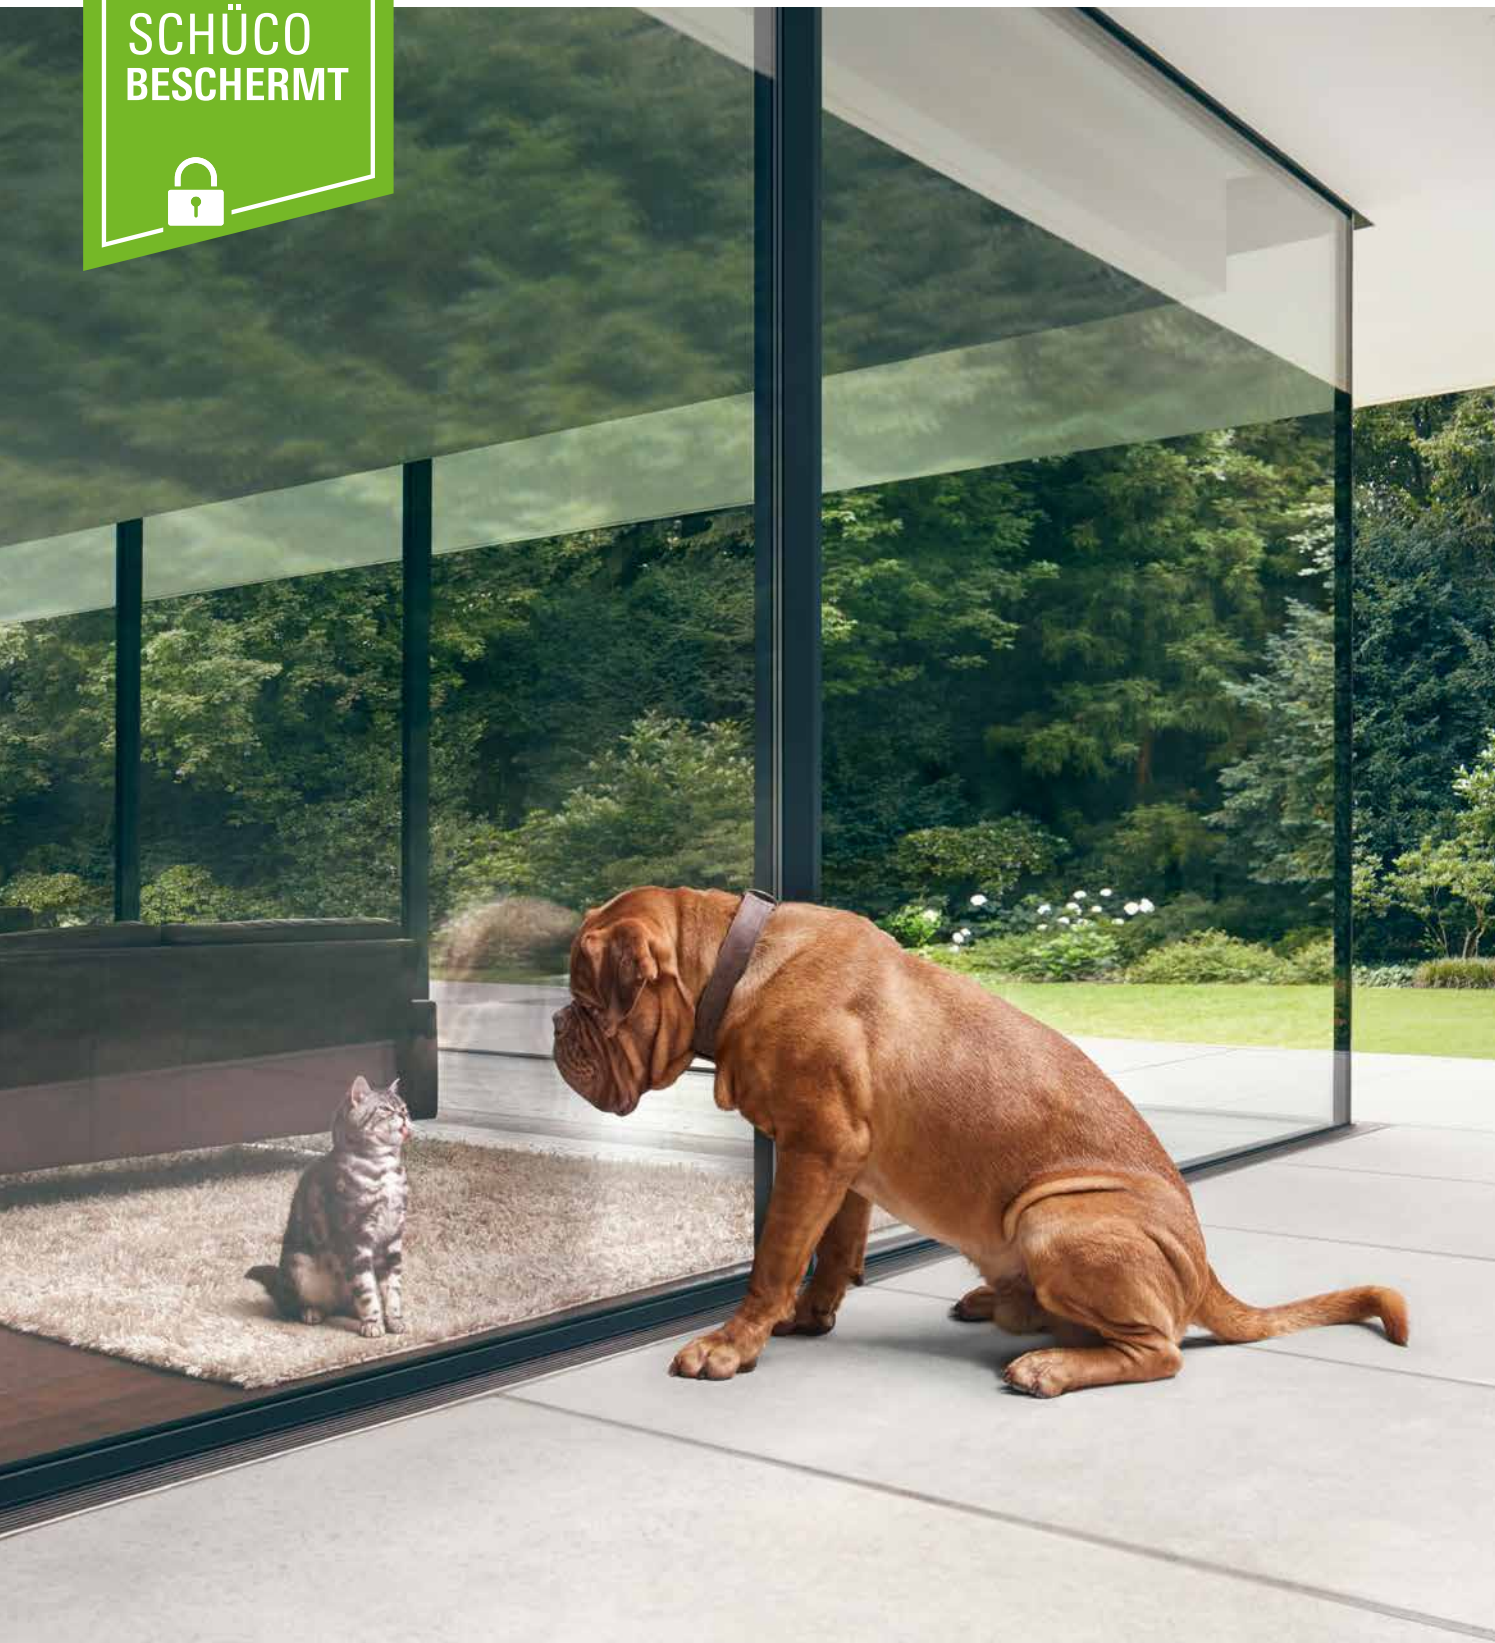

Schüco LivIng – Altijd op uw gemak

In uw eigen huis wilt u zich altijd veilig en op uw gemak voelen. Daarom is het een goed idee om te investeren in adequate beveiliging. Schüco LivIng ramen zijn voorzien van het modernste sluitwerk en kunnen naar behoefte worden uitgerust met aanvullende beveiligingsopties.

SCHÜCO
BESCHERMT