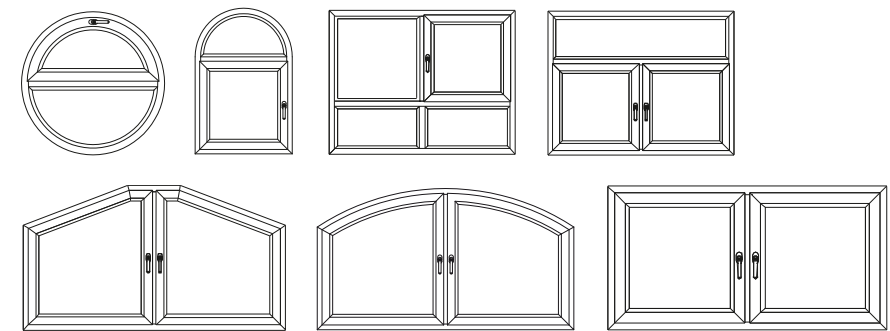

Eendelige ramen en raamdeuren

Meerdelige ramen en raamdeuren