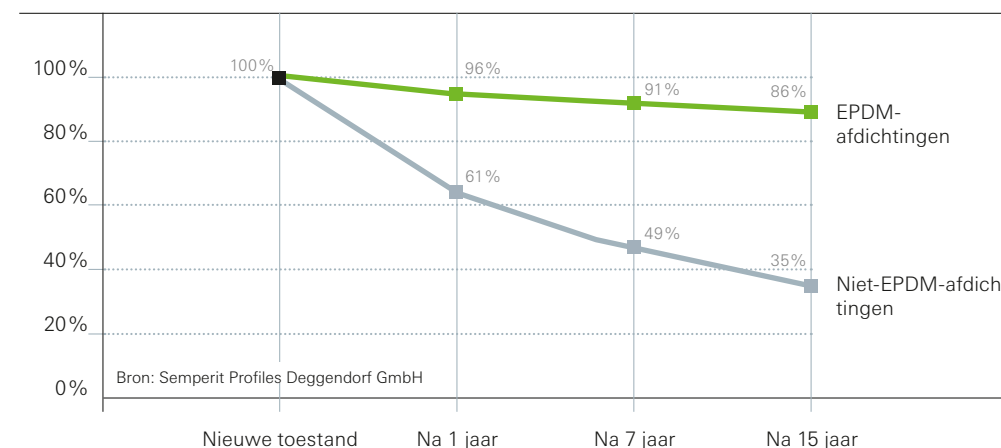

*Gedrag van een afdichting bij terugkerende samendrukking, bijv. openen en sluiten van het raam. Het optimale gedrag is een terugvorming naar de startcontour. Alleen die garandeert namelijk een permanent hoge afdichting.

Geniet van uw rust

Schüco LivIng ramen houden storende geluiden buiten. In combinatie met geluïdsisolerende beglazing leveren het kunststof raamsysteem en de innovatieve EPDM-afdichtingen een voortreffelijke bescherming tegen ongewenste geluiden

tot maximaal 47 dB. Geniet van de rust in uw eigen huis en elimineer stress door storende geluiden als de grasmaaier van de buurman, het geroezemoes in uw straat, de bouwplaats om de hoek of de luchthaven enkele kilometers verderop.