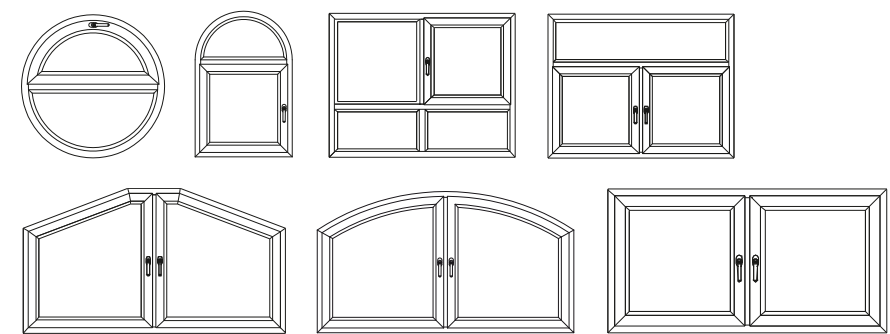

Eendelige ramen en raamdeuren

Meerdelige ramen en raamdeuren