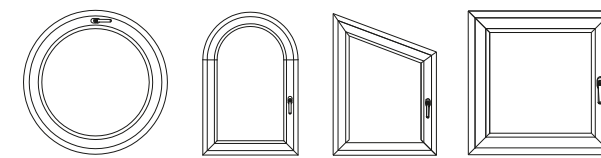

Eendelige ramen en raamdeuren